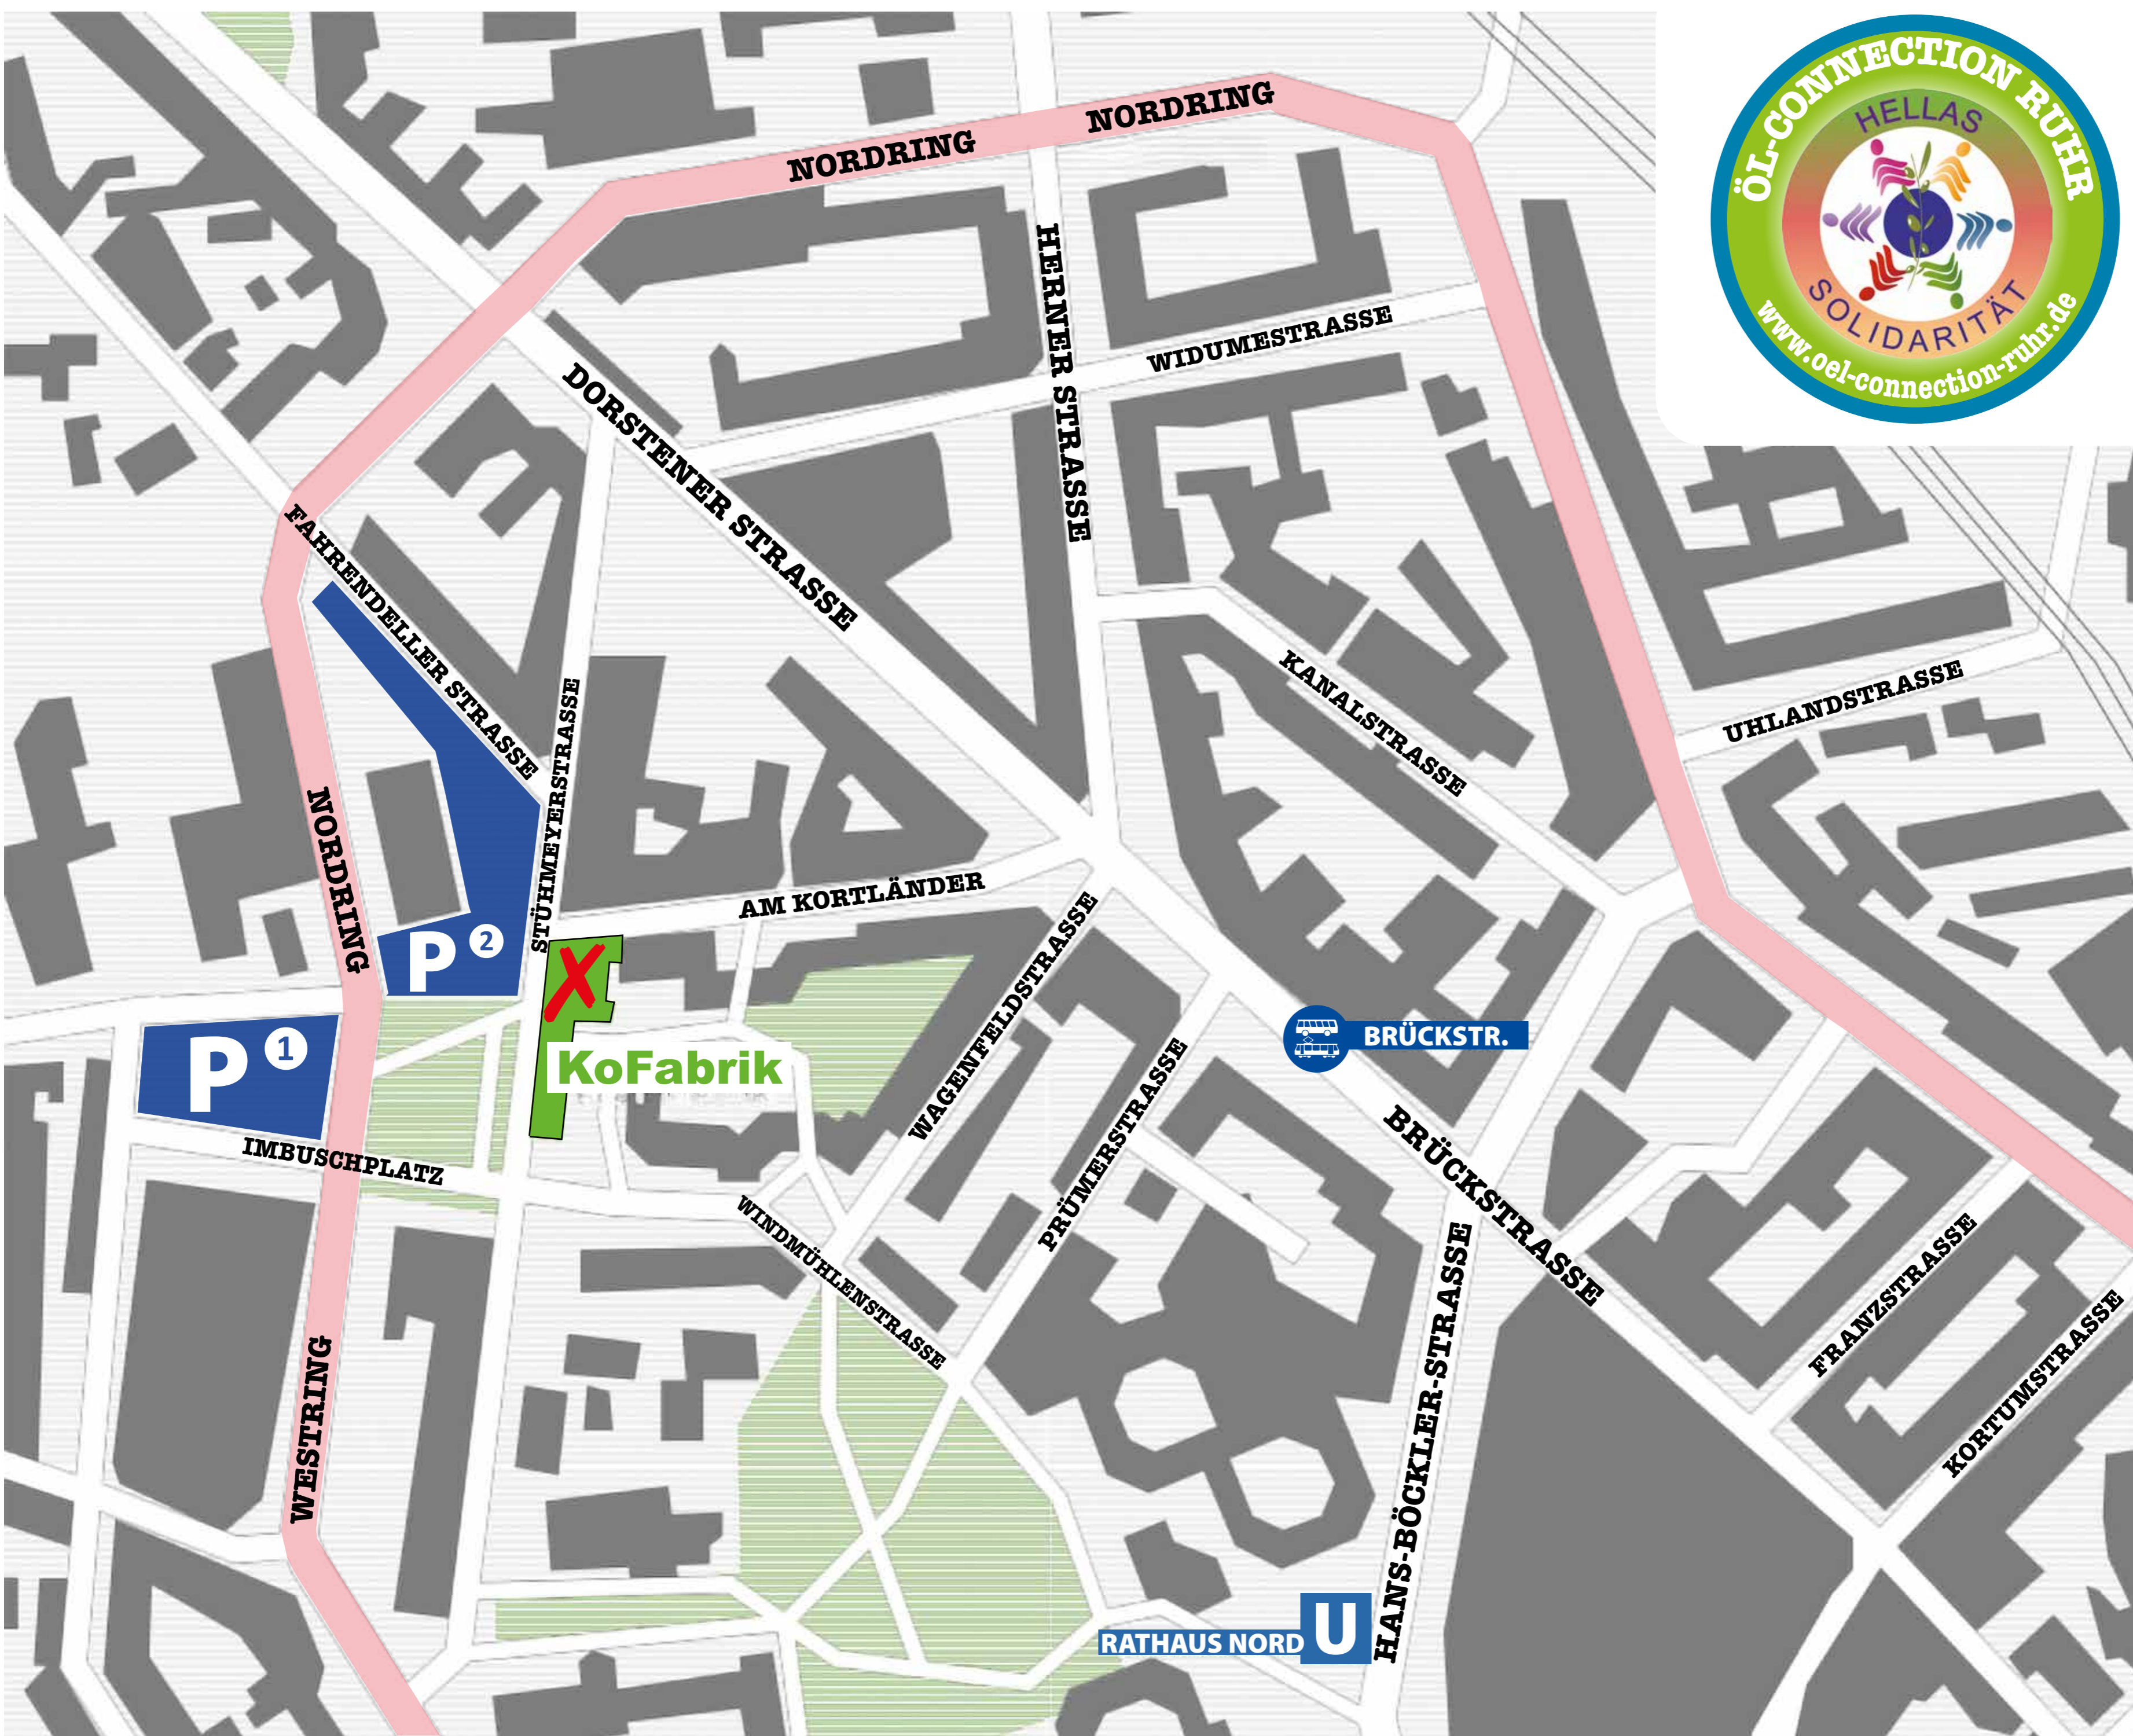

Ölausgabe 2026
Öl-Connection
Ruhr

KOFABRIK

KoFabrik
Quartiershalle
Stühmeyerstraße 33
44787 Bochum

NORD

WEST

RING

P¹

Gebührenpflichtiger Parkplatz:
»Imbuschplatz«

P²

Direkt gegenüber für uns geöffnet:
Parkplatz der Firma Foerster &
Thelen Marktforschung Feldservice
GmbH > Vielen Dank !!!

Zufahrten zu KoFabrik

vom Ring
rechts in die Fahrendeller Straße
von der Dorstener Straße
links oder rechts
in die Stühmeyerstraße
Einfahrt über „Am Kortländer“

Abfahrt von KoFabrik

Abfahrt Richtung Ring oder Innenstadt