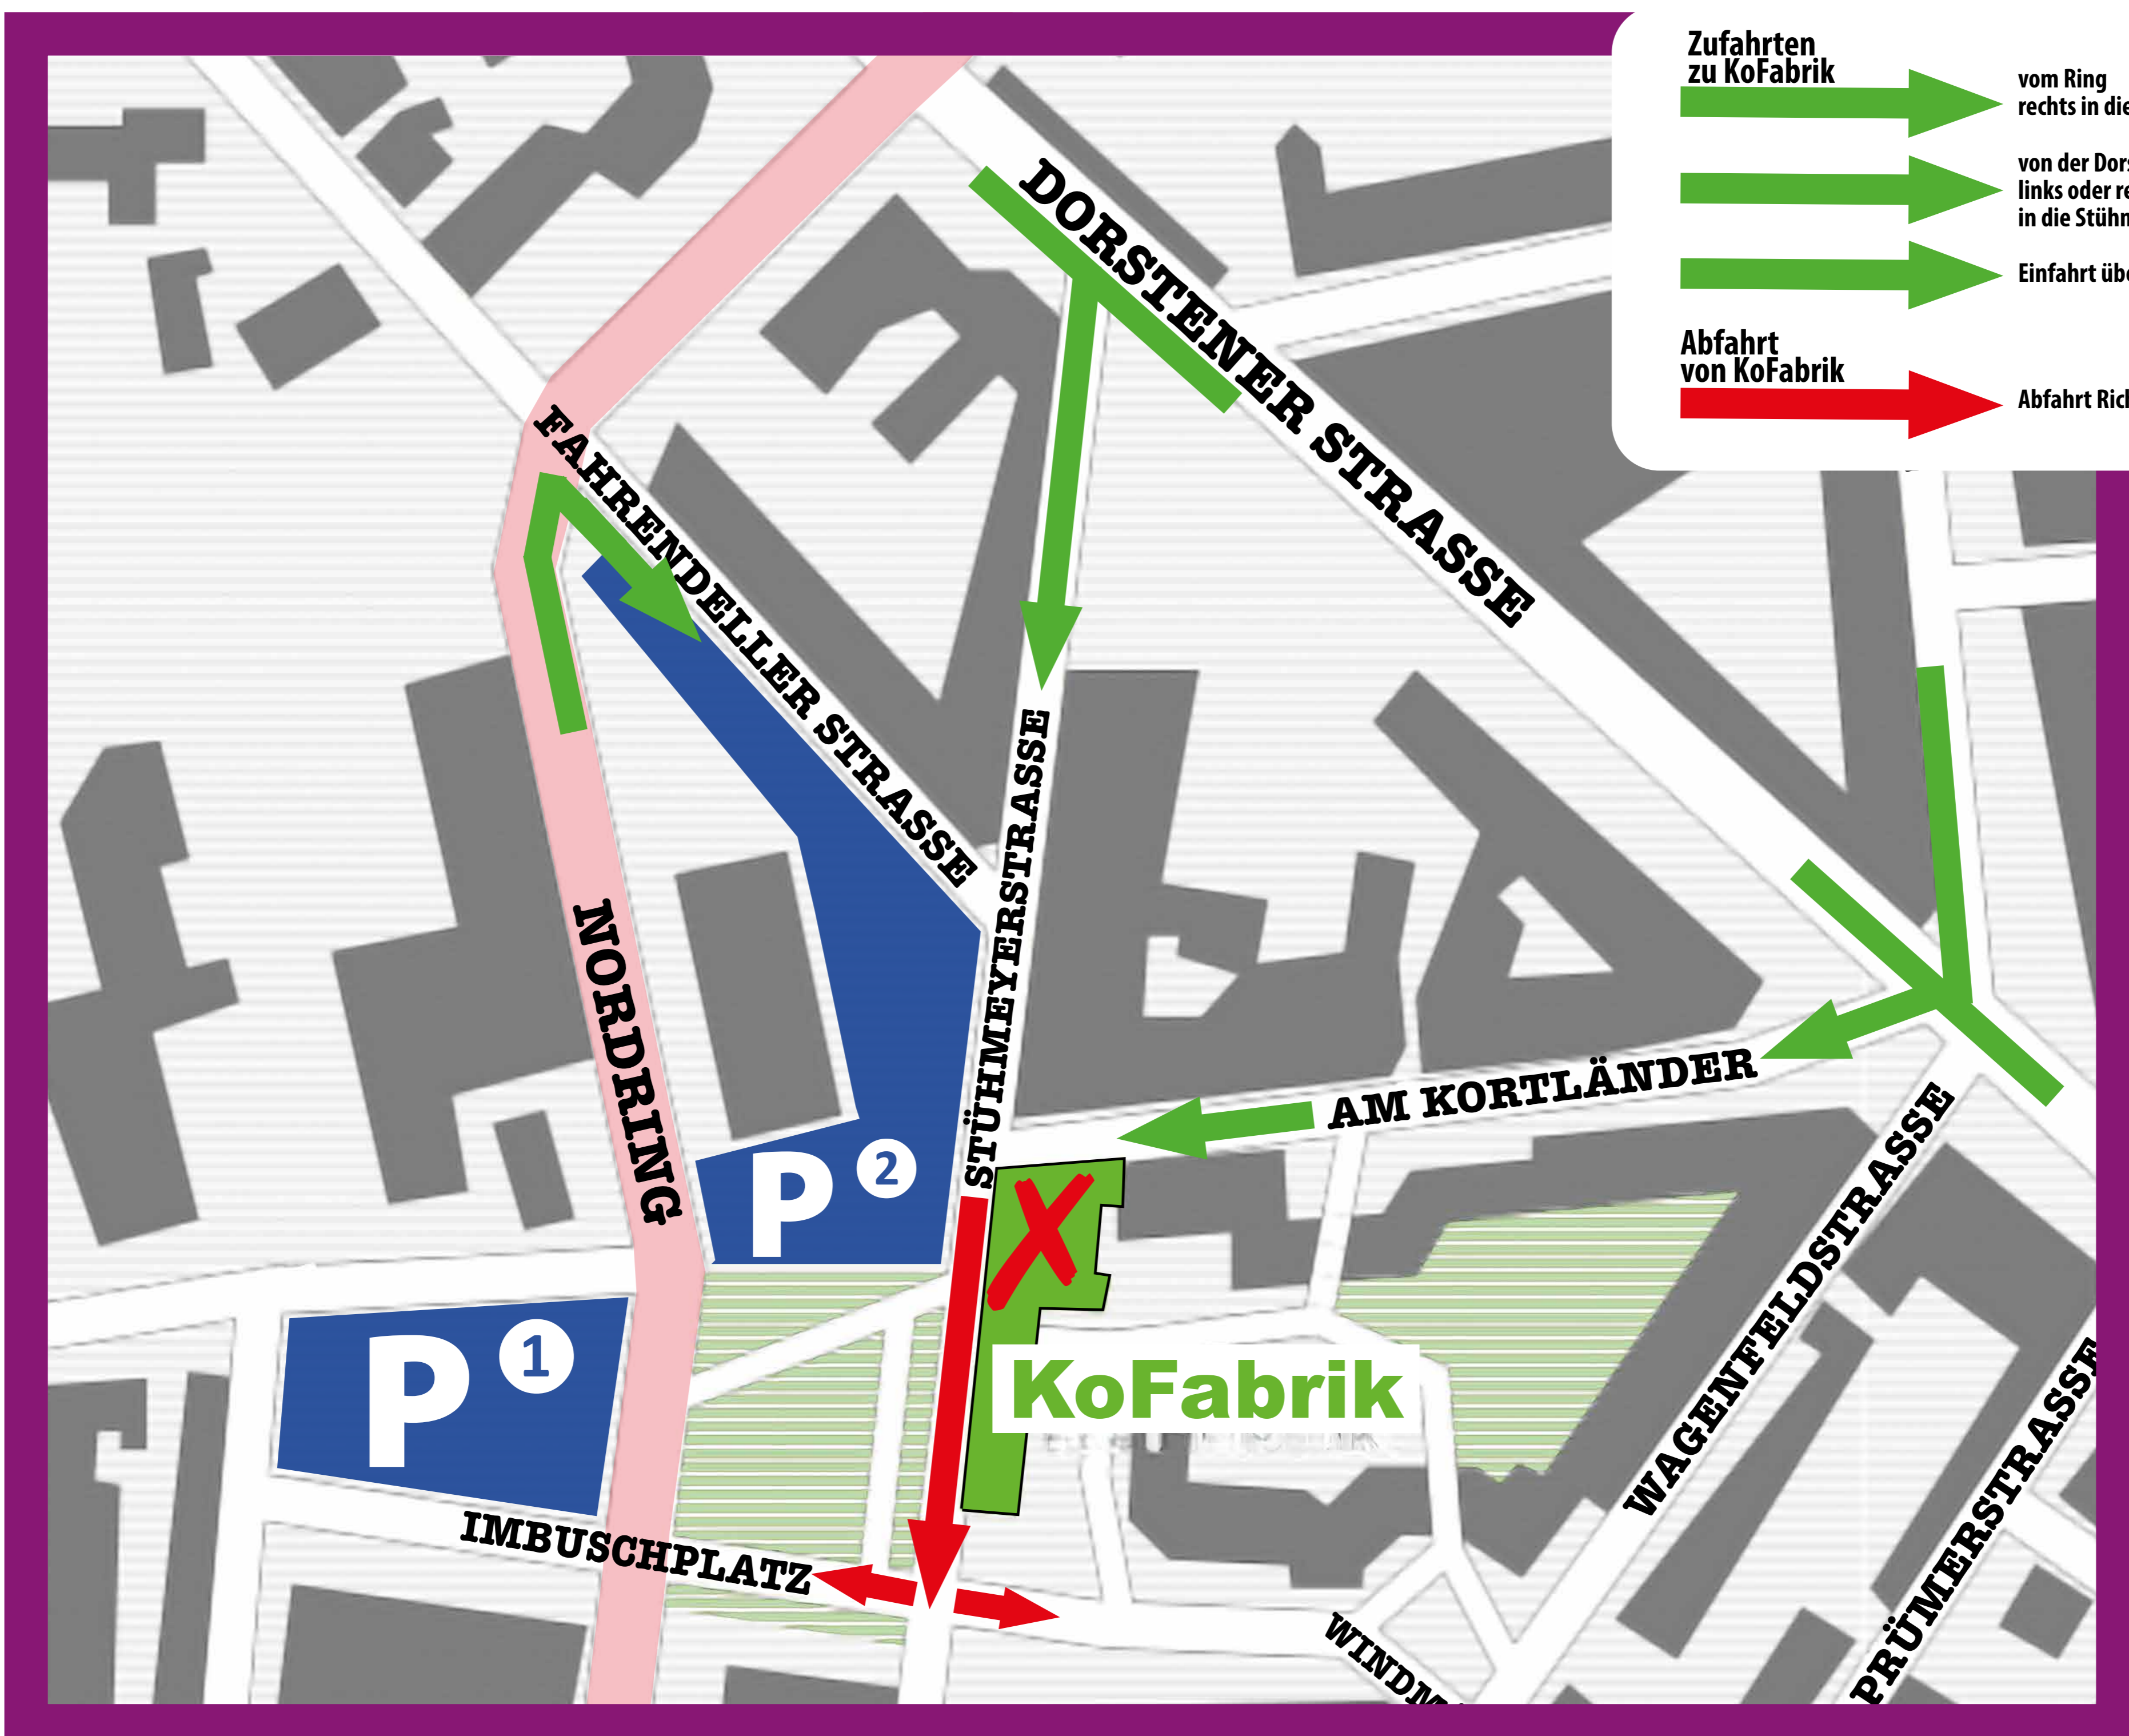

Ölausgabe 2026
Öl-Connection
Ruhr

KOFABRIK

KoFabrik
Quartiershalle
Stühmeyerstraße 33
44787 Bochum

NORD

WEST

RING

P¹

Gebührenpflichtiger Parkplatz:
»Imbuschplatz«

P²

Direkt gegenüber für uns geöffnet:
Parkplatz der Firma Foerster &
Thelen Marktforschung Feldservice
GmbH > Vielen Dank !!!

Zufahrten zu KoFabrik

vom Ring
rechts in die Fahrendeller Straße
von der Dorstener Straße
links oder rechts
in die Stühmeyerstraße
Einfahrt über „Am Kortländer“

Abfahrt von KoFabrik

Abfahrt Richtung Ring oder Innenstadt